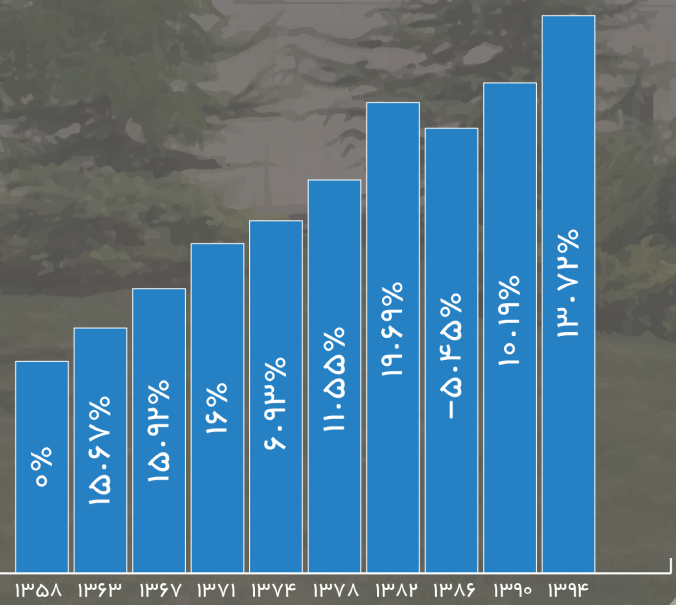

۴۰ سال انتخابات مجلس شورای اسلامی به روایت آمار

درصد مشارکت

میزان رشد تعداد شرکت کنندگان در انتخابات از ابتدای انقلاب تاکنون:

۲۱۱.۲۱%

جمعیت واجد شرایط و میزان رشد آن

شمار شرکت کنندگان و میزان رشد آن