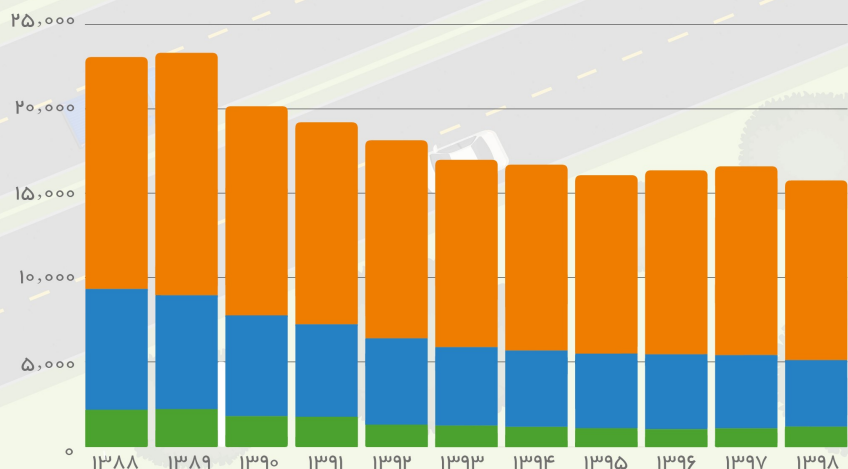

تصادفات جاده‌ای

به روایت آمار

متوفیان به تفکیک جنس
(تا پایان بهمن ۹۸)

مصدومین به تفکیک جنس
(تا پایان بهمن ۹۸)

محل تصادف فوتی‌ها در کل سال
(تا پایان بهمن ۹۸)

محل سانحه کشته‌شدگان در تصادفات نروزی
(۲۵ اسفند تا ۱۵ فروردین)