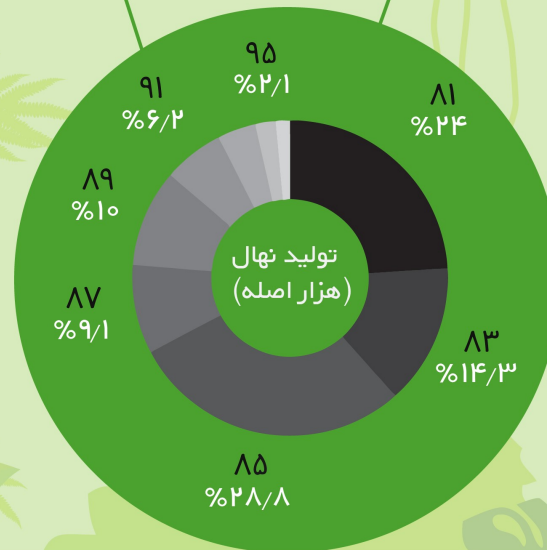

نهال کاری، جنگل کاری و مراتع ایران به روایت آمار (به مناسبت روز درختکاری)

آمار نهال کاری (هزار هکتار)

آمار مراتع (میلیون هکتار)

- ۸۲ تا ۸۳ شاهد ۴٪ کاهش مراتع در ایران بودیم.
- ۸۸ تا ۹۳ شاهد ۰.۰۸٪ افزایش مراتع در ایران بودیم.
- ۹۳ تا ۹۴ شاهد کاهش یک هکتاری مراتع در ایران بودیم.

آمار جنگل کاری (میلیون هکتار)

- ۸۱ تا ۸۲ شاهد کاهش ۸۳,۰۰۰ هکتاری جنگل کاری در ایران بودیم.
- ۸۲ تا ۸۶ شاهد افزایش ۲,۰۰۰,۰۰۰ هکتاری جنگل کاری در ایران بودیم.
- ۸۶ تا ۸۸ شاهد افزایش ۱۰۰,۰۰۰ هکتاری جنگل کاری در ایران بودیم.
- ۹۳ تا ۹۴ شاهد مقدار کمی کاهش و مجدد از ۹۵ تا ۹۷ به بیشترین مقدار خود در سال ۹۳ بازگشت.