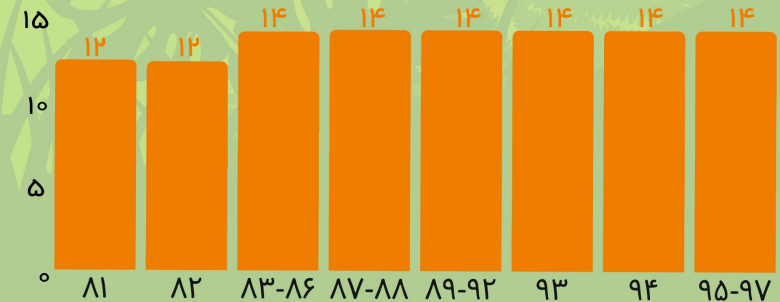

نهال کاری، جنگل کاری و مراتع ایران به روایت آمار (به مناسبت روز درختکاری)

آمار نهال کاری (هزار هکتار)

آمار مراتع (میلیون هکتار)

- ۸۲ تا ۸۳ شاهد ۴٪ کاهش مراتع در ایران بودیم.
- ۸۸ تا ۹۳ شاهد ۰.۰۸٪ افزایش مراتع در ایران بودیم.
- ۹۳ تا ۹۴ شاهد کاهش یک هکتاری مراتع در ایران بودیم.

آمار جنگل کاری (میلیون هکتار)

- ۸۱ تا ۸۲ شاهد کاهش ۸۳,۰۰۰ هکتاری جنگل کاری در ایران بودیم.
- ۸۲ تا ۸۶ شاهد افزایش ۲,۰۰۰,۰۰۰ هکتاری جنگل کاری در ایران بودیم.
- ۸۶ تا ۸۸ شاهد افزایش ۱۰۰,۰۰۰ هکتاری جنگل کاری در ایران بودیم.
- ۹۳ تا ۹۴ شاهد مقدار کمی کاهش و مجدد از ۹۵ تا ۹۷ به بیشترین مقدار خود در سال ۹۳ بازگشت.