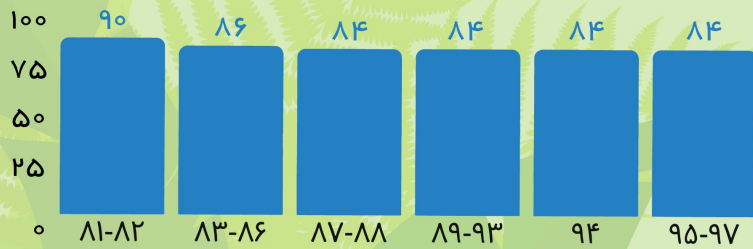

نهال کاری، جنگل کاری و مراتع ایران به روایت آمار (به مناسبت روز درختکاری)

آمار نهال کاری (هزار هکتار)

آمار مراتع (میلیون هکتار)

- ۸۲ تا ۸۳ شاهد ۴٪ کاهش مراتع در ایران بودیم.
- ۸۸ تا ۹۳ شاهد ۰.۰۸٪ افزایش مراتع در ایران بودیم.
- ۹۳ تا ۹۴ شاهد کاهش یک هکتاری مراتع در ایران بودیم.

آمار جنگل کاری (میلیون هکتار)

- ۸۱ تا ۸۲ شاهد کاهش ۸۳,۰۰۰ هکتاری جنگل کاری در ایران بودیم.
- ۸۲ تا ۸۶ شاهد افزایش ۲,۰۰۰,۰۰۰ هکتاری جنگل کاری در ایران بودیم.
- ۸۶ تا ۸۸ شاهد افزایش ۱۰۰,۰۰۰ هکتاری جنگل کاری در ایران بودیم.
- ۹۳ تا ۹۴ شاهد مقدار کمی کاهش و مجدد از ۹۵ تا ۹۷ به بیشترین مقدار خود در سال ۹۳ بازگشت.